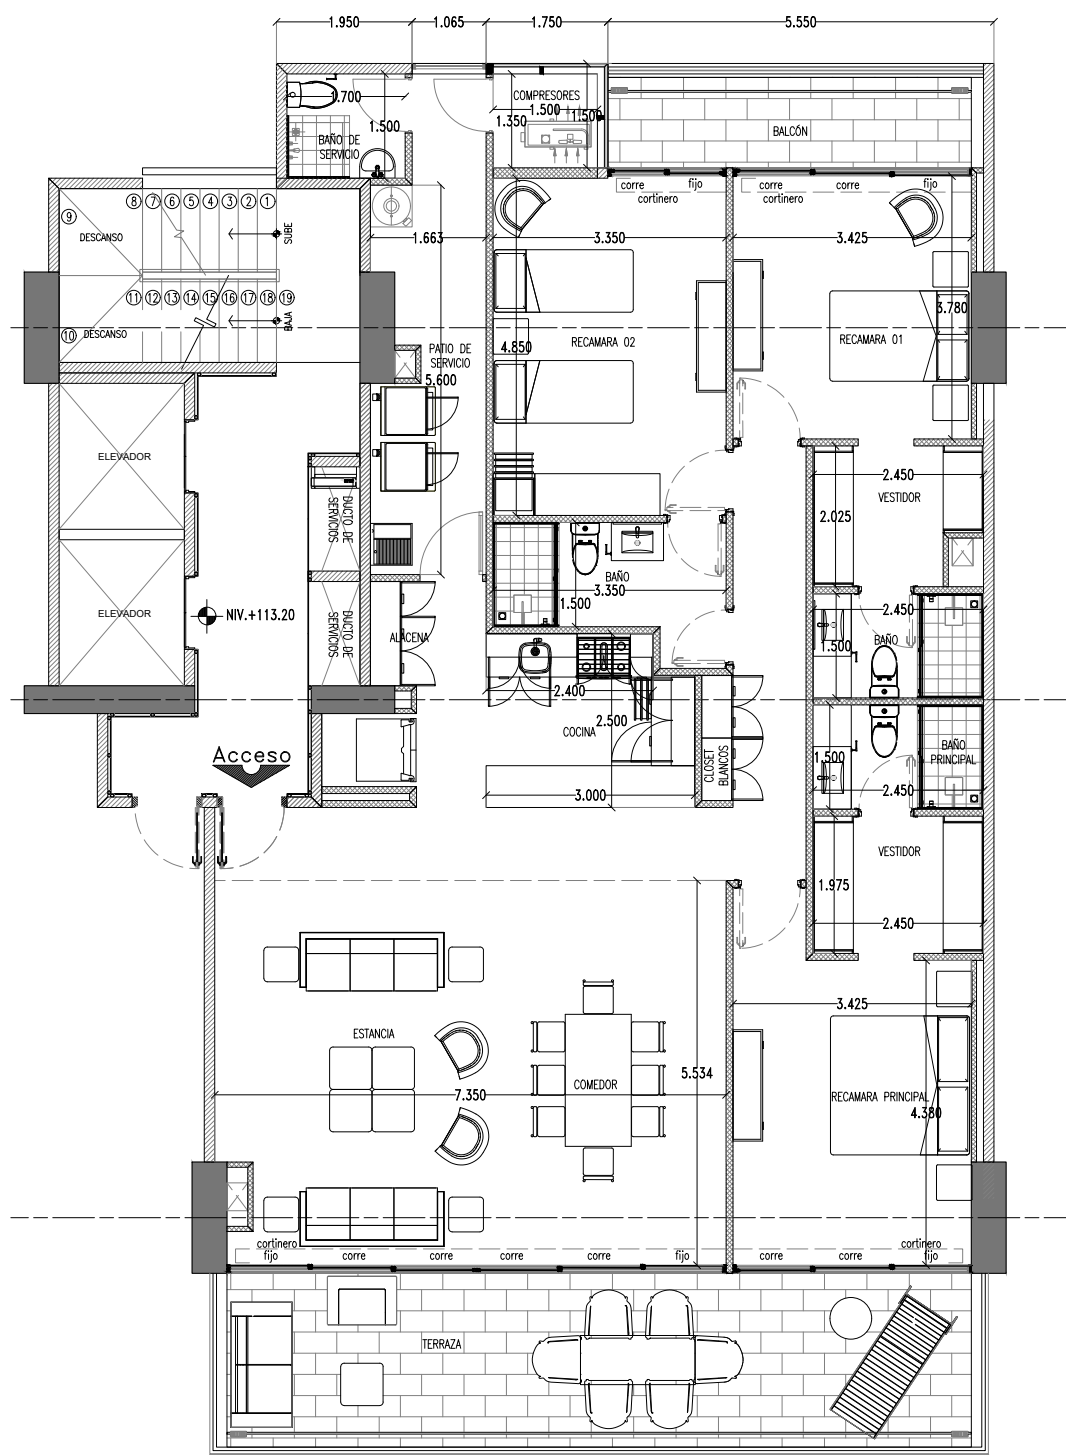

# SERENUS 158 m<sup>2</sup>

- Recámara principal con baño completo, vestidor y acceso a la terraza
- Recámara I con vestidor y balcón
- Sala / Comedor
- Cocina integral con barra desayunadora
- Patio de Servicio con 1/2 baño
- 2 cajones de estacionamiento
- Bodega

# MAGNUS 176 m<sup>2</sup>

- Recámara principal con baño completo, vestidor y acceso a la terraza
- Recámara I con baño completo y vestidor
- Recámara II con closet y acceso al balcón
- 1 Baño
- Sala / Comedor
- Cocina integral con barra desayunadora
- Patio de servicio con 1/2 baño
- 2 cajones de estacionamiento
- Bodega

# LUXUS 204 m<sup>2</sup>

- Recámara principal con baño completo, vestidor y acceso a la terraza
- Recámara I con baño completo, vestidor y acceso al balcón
- Recámara II con closet y acceso al balcón
- Sala / Comedor
- Cocina integral con barra desayunadora
- Patio de Servicio con baño completo
- 2 cajones de estacionamiento
- Bodega

# LUXUS 209 m<sup>2</sup>

- Recámara principal con baño completo, vestidor y acceso a la terraza
- Recámara I con baño completo, vestidor y acceso al balcón
- Recámara II con closet y acceso al balcón
- Sala / Comedor
- Cocina integral con barra desayunadora
- Patio de Servicio con baño completo
- 2 cajones de estacionamiento
- Bodega