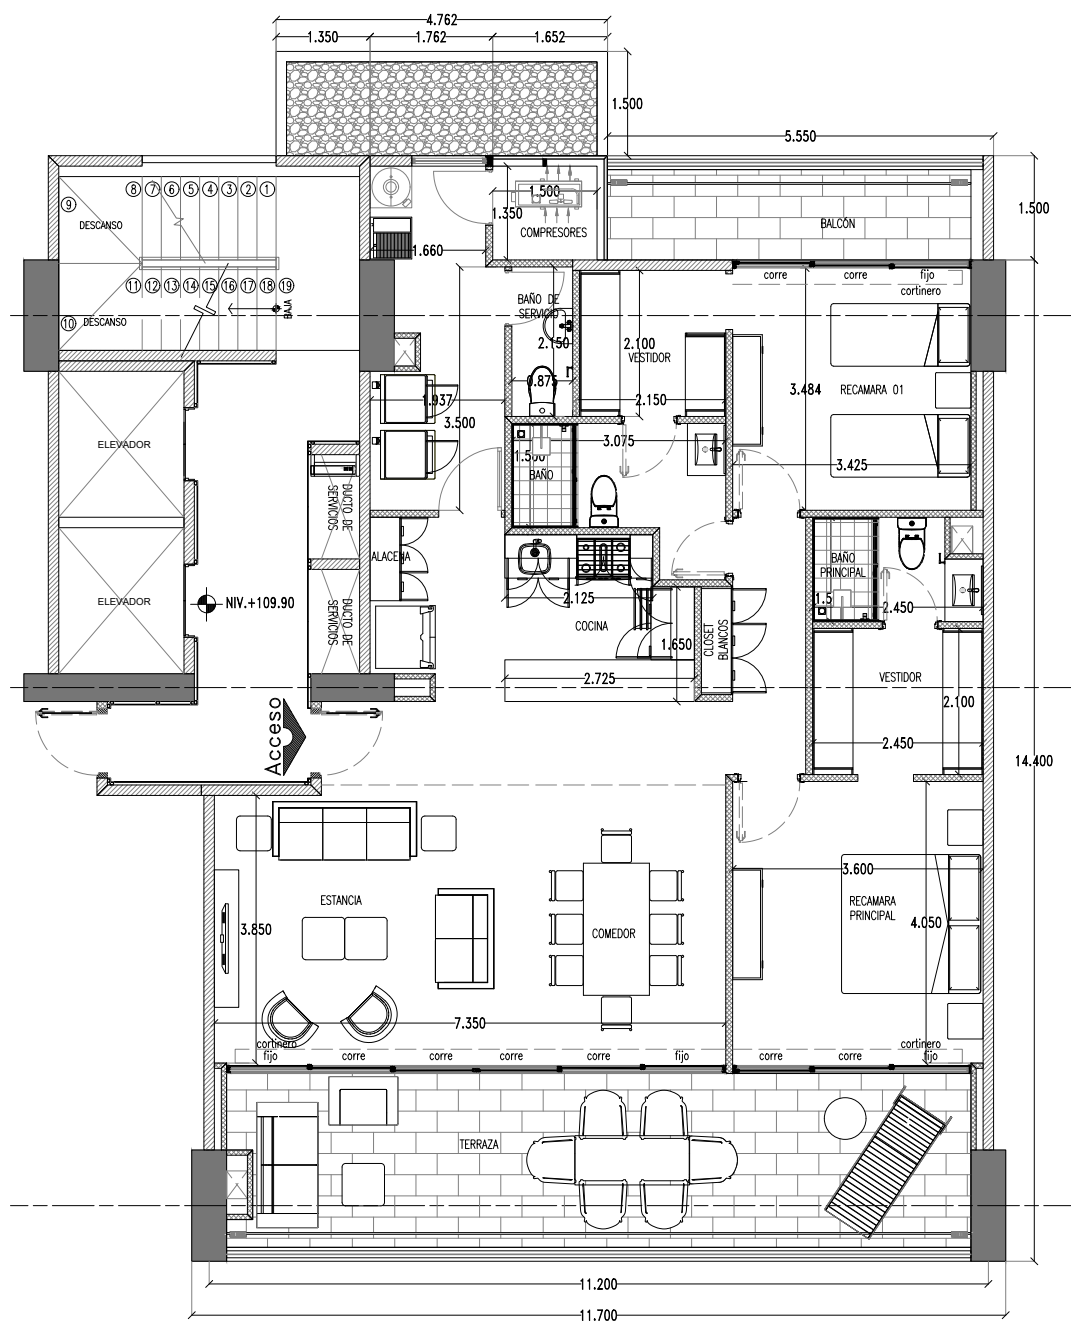

# MODELOS DE DEPARTAMENTOS

# SERENUS 158 m<sup>2</sup>

- Recámara principal con baño completo, vestidor y acceso a la terraza
- Recámara I con vestidor y balcón
- Sala / Comedor
- Cocina integral con barra desayunadora
- Patio de Servicio con 1/2 baño
- 2 cajones de estacionamiento
- Bodega

# MAGNUS 176 m<sup>2</sup>

- Recámara principal con baño completo, vestidor y acceso a la terraza
- Recámara I con baño completo y vestidor
- Recámara II con closet y acceso al balcón
- 1 Baño
- Sala / Comedor
- Cocina integral con barra desayunadora
- Patio de servicio con 1/2 baño
- 2 cajones de estacionamiento
- Bodega

# LUXUS 209 m<sup>2</sup>

- Recámara principal con baño completo, vestidor y acceso a la terraza
- Recámara I con baño completo, vestidor y acceso al balcón
- Recámara II con closet y acceso al balcón
- Sala / Comedor
- Cocina integral con barra desayunadora
- Patio de Servicio con baño completo
- 2 cajones de estacionamiento
- Bodega