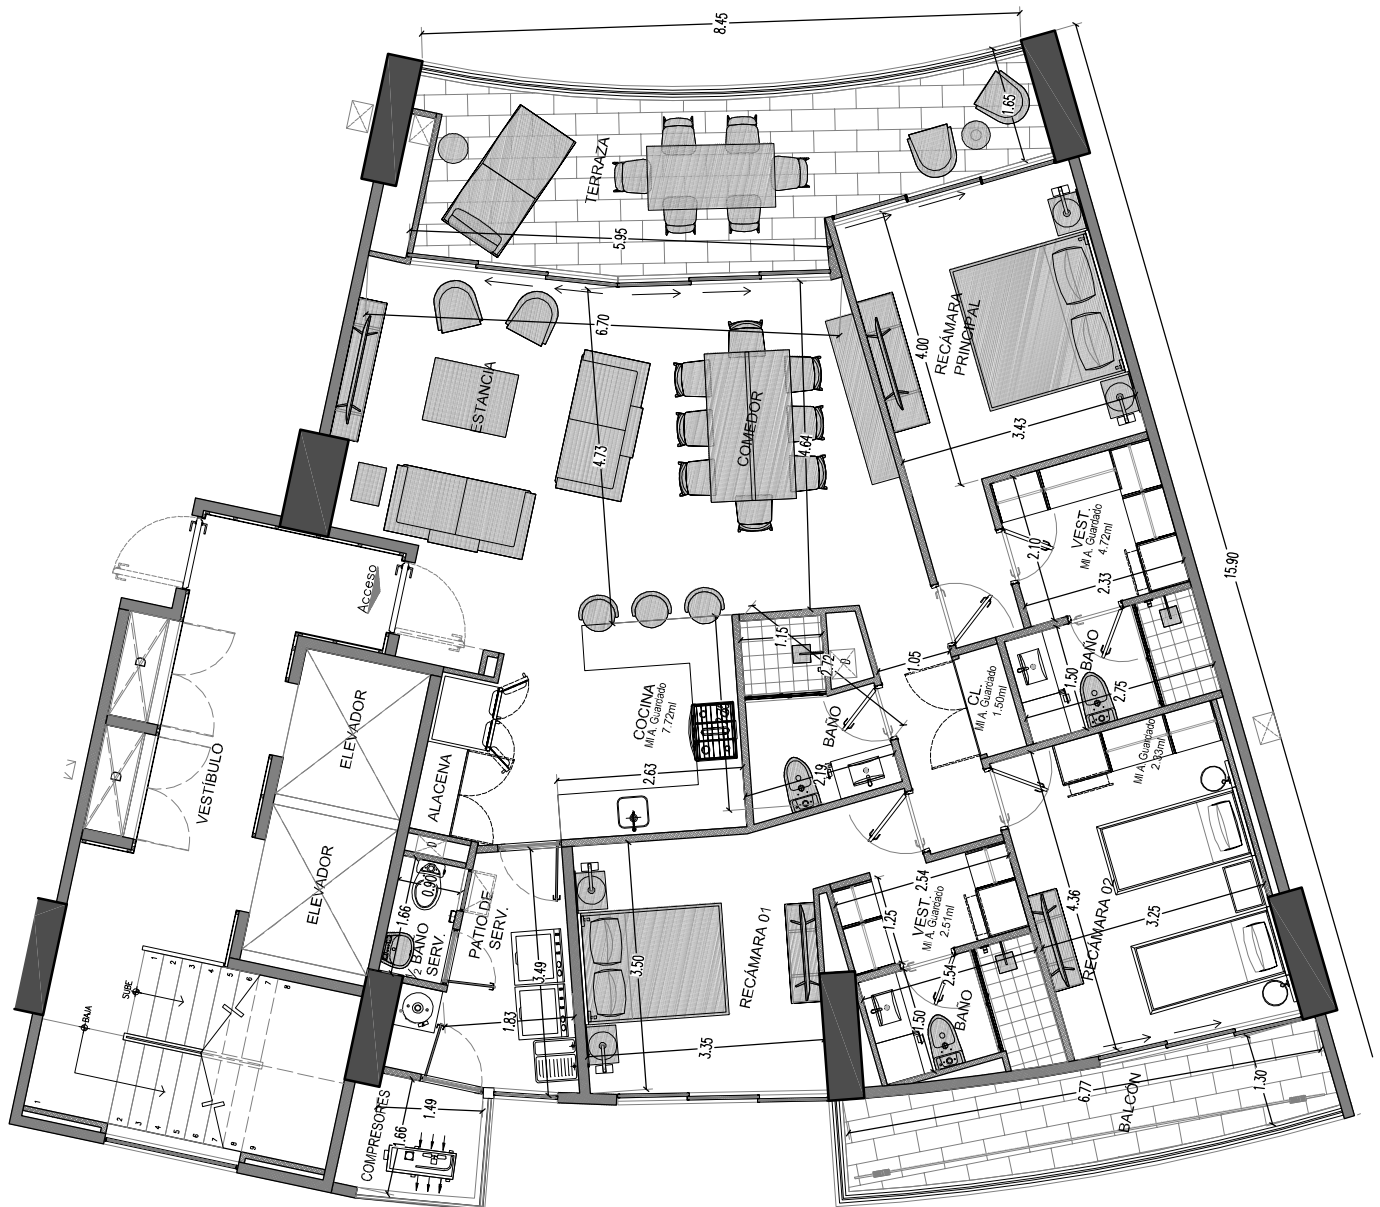

# MODELOS DE DEPARTAMENTOS

# SERENUS 158 m<sup>2</sup>

- Recámara principal con baño completo, vestidor y acceso a la terraza
- Recámara I con vestidor y balcón
- Sala / Comedor
- Cocina integral con barra desayunadora
- Patio de Servicio con 1/2 baño
- 2 cajones de estacionamiento
- Bodega

# MAGNUS 176 m<sup>2</sup>

- Recámara principal con baño completo, vestidor y acceso a la terraza
- Recámara I con baño completo y vestidor
- Recámara II con closet y acceso al balcón
- 1 Baño
- Sala / Comedor
- Cocina integral con barra desayunadora
- Patio de servicio con 1/2 baño
- 2 cajones de estacionamiento
- Bodega

# LUXUS 204 m<sup>2</sup>

- Recámara principal con baño completo, vestidor y acceso a la terraza
- Recámara I con baño completo, vestidor y acceso al balcón
- Recámara II con closet y acceso al balcón
- Sala / Comedor
- Cocina integral con barra desayunadora
- Patio de Servicio con baño completo
- 2 cajones de estacionamiento
- Bodega